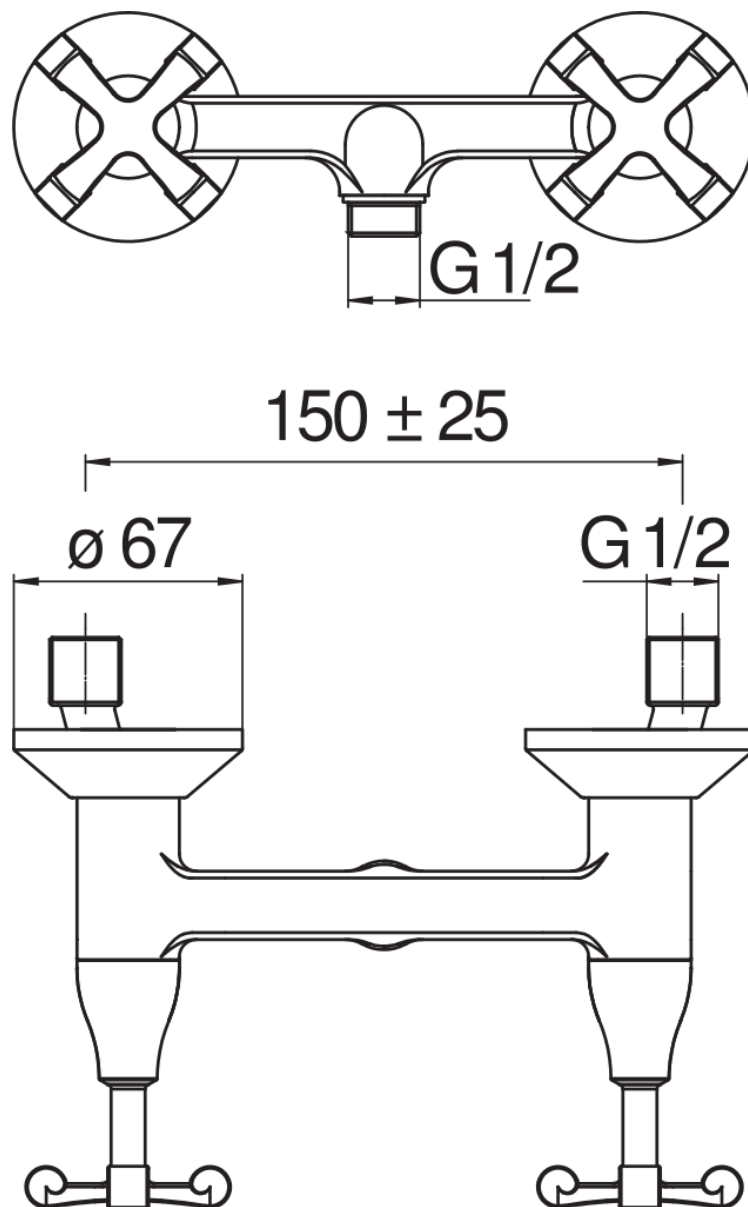

SPECIFICHE

Gruppo esterno

Ancient bronze

Uscita  $\varnothing$  1/2"

Imballo: 41,2 x 16,4 x 7,1 cm / 0,0048 m<sup>3</sup> / 1,66 kg

CERTIFICAZIONI

DIAGRAMMA DI PORTATA: ACQUA CALDA/FREDDA

DIAGRAMMA DI PORTATA: ACQUA MISCELATA