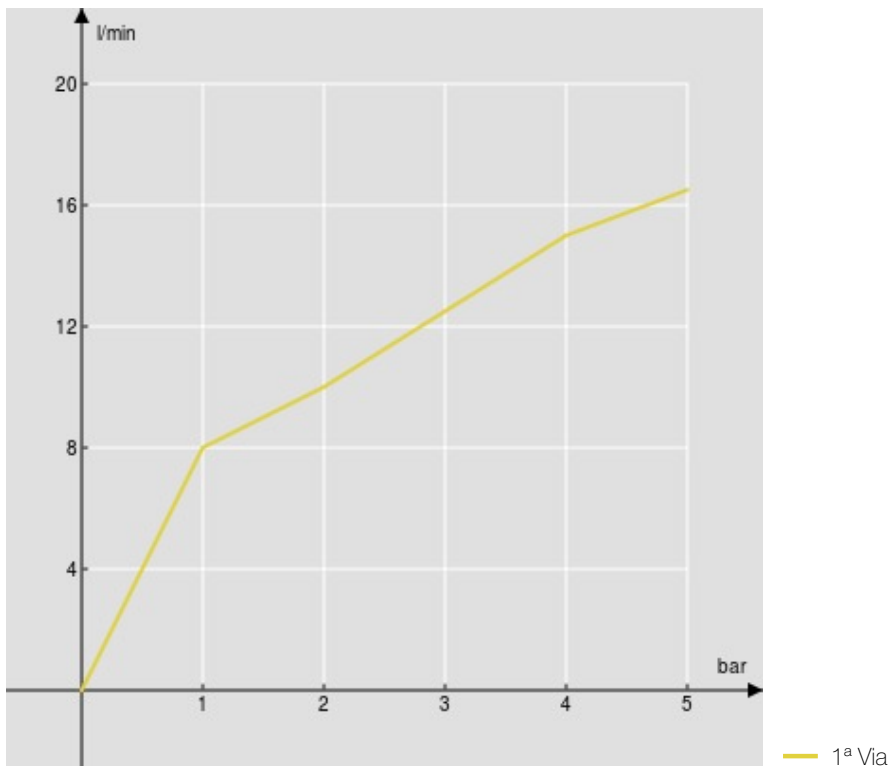

SPECIFICHE

Gruppo esterno

Ancient bronze

Uscita  $\varnothing$  1/2"

Imballo: 41,2 x 16,4 x 7,1 cm / 0,0048 m<sup>3</sup> / 1,66 kg

CERTIFICAZIONI

DIAGRAMMA DI PORTATA: ACQUA CALDA/FREDDA

DIAGRAMMA DI PORTATA: ACQUA MISCELATA